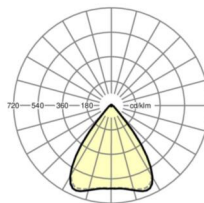

параметры

номер заказа	19437004240
код EAN	4020863401147
номер таможенного тарифа	94051190
Знак прохождения контроля	IP 64, класс защиты I, ENEC10 VDE, F, D, НАССР DIN10500/Food/IFS-пригодность для применения/BRC, Indoor, CE
Степень ударопрочности IK	IK03 (-20°C bis 30°C)
Температура окружающей среды	ta -20°C в 30°C
Гарантийный срок	5 лет
Государственные программы поддержки	BEG - государственные субсидии для энергосберегающих зданий (действительна только для Германии)

электротехника

Балласт	Электронный драйвер Multilumen, 16-шага (1 штука)
Мощность системы	53W-30W
сетевое напряжение	230V/50Hz
класс энергосбережения/Источник света	D

DEEP-LINK

<https://www.regiolum.de/ru/article/19437004240>

Ссылка	LED 7900lm/53W 865
ηLB	100 %
Φ ↓/↑	98 % / 2 %
UGR поп./вдоль	18.8 / 19.0