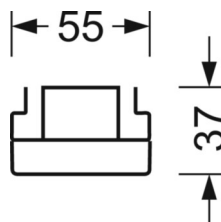

прибородержатель переменный IP 64 - Individual.Lens.Optic - прямой свет, узко- и широконаправленный - без видимых стыков

Ламподержатель из оцинкованного стального профиля; слой цинка в сочетании с лаком на полиэфирной смоле хорошо защищает от коррозии; крепление без инструментов, с помощью встроенных нажимных затворов, защита от кражи. Встроенные пластиковые торцы с уплотнительными краями и одно замкнутое уплотнение вокруг, для несущей шины классов защиты до IP64. В несущей трековой шине позиционируется по-разному. Цвет корпуса белый стандартный для электротехники RAL 9016; Прямой узко и широко направленный свет, распространяющийся через линзу «Individual.Lens.Optic» из пластика ПММА. Оптика отдельных линз с прозрачным уплотнением делает сборку и установку предельно удобными, а плоскость легко чистится. Тройные ряды из отдельных линз и лампо-/прибородержатели, идеально согласованные между собой, обеспечивают цельный вид без стыков и неравномерностей. Подключение к электросети через присоединительный провод длиной 1 м для свободного позиционирования прибородержателя в световой полосе и 3-полюсную втычную деталь для быстрой сборки со свободным выбором фаз. Ламподержатель настраивается пошаговым образом через драйвер «Multilumen» (заводская настройка: макс. Число люмен). Сменные блоки, позволяющие легко модернизировать освещение, существенно продлевают срок службы всей осветительной установки.

параметры